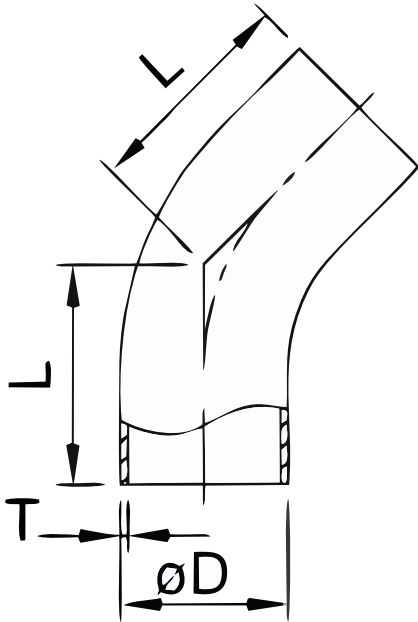

Arminox México, S.A de C.V. es una empresa 100% mexicana

Codo extremos soldables a 45°

SKU: ARDT-8

Categoría / BPE

SIZE	ØD	L	T
1/2"	12.7	57.15	1.65
3/4"	19.05	57.15	1.65
1.0"	25.4	57.15	1.65
1.5"	38.1	63.5	1.65
2.0"	50.8	76.2	1.65
2.5"	63.5	85.6	1.65
3.0"	76.2	91.95	1.65
4.0"	101.6	114.3	2.1